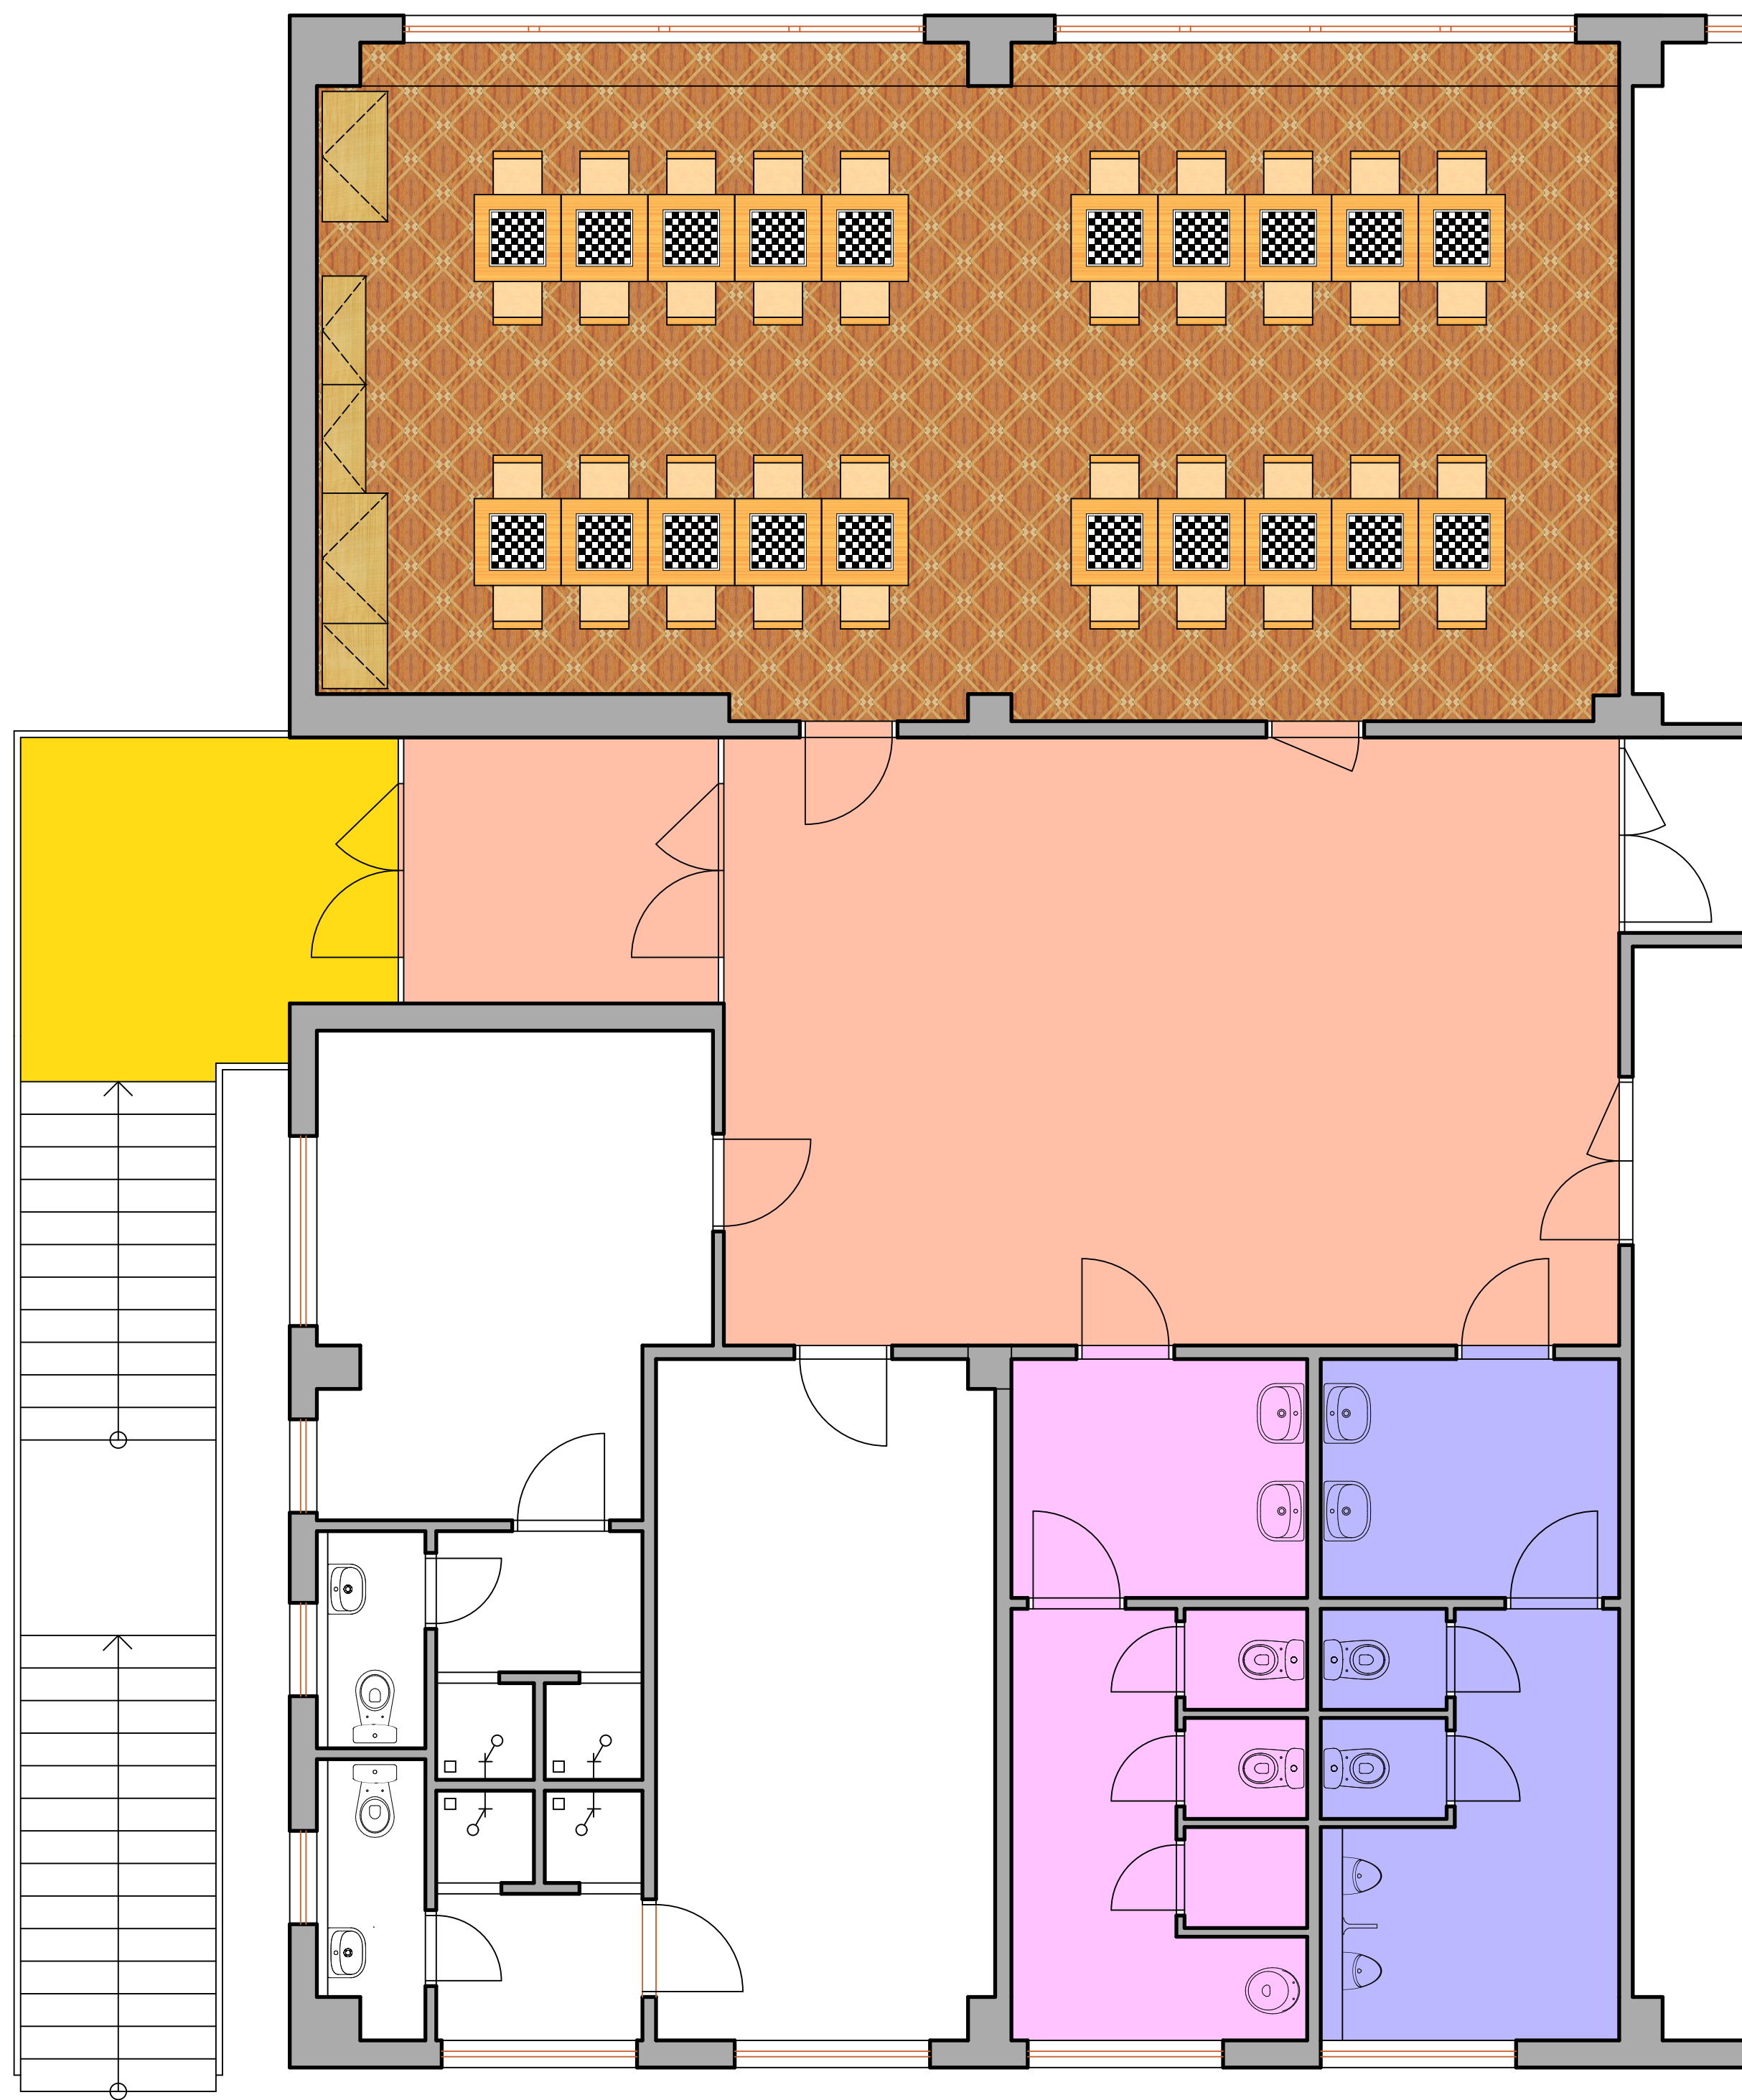

# ŠACHOVÝ ODDÍL SLEZAN OPAVA - PLÁN HRACÍHO PROSTORU

LEGENDA			
HRACÍ PROSTOR		HRACÍ MÍSTNOST	73,5 m <sup>2</sup>
		HALA	53,4 m <sup>2</sup>
		PROSTOR PRO KUŘÁKY	10,2 m <sup>2</sup>
		WC ŽENY	16,8 m <sup>2</sup>
		WC MUŽI	16,8 m <sup>2</sup>
		OSTATNÍ PROSTORY	